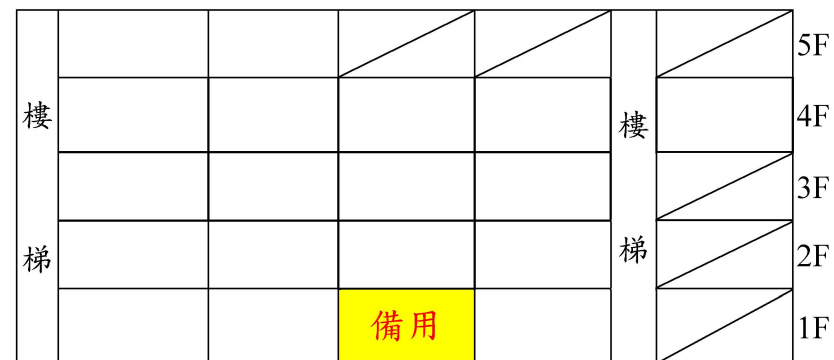

錦和高中

新北市中和區錦和路163號

公車：

到站站名-〉中和站，錦和路口站，中正里站，連城錦和路口站。

- 1.永和：可搭乘57，214，241，242，243，311，950，橘2，橘3等路線。
- 2.新店：可搭乘793，796，275(正)等路線。
- 3.土城：可搭乘275，706等路線。
- 4.板橋：可搭乘橘5，藍18，57，307，796等路線。
- 5.自強國中沿線：可搭乘F512等路線。
- 6.新莊：可搭乘藍18等路線。
- 7.三峽：可搭乘275(副)，706，908，921等路線。
- 8.樹林：可搭乘985等路線。
- 9.萬華：可搭乘201，241，243，307等路線。

※考生機車於測驗當日可進入考場，請依照學校指示停放。

臺灣港務股份有限公司 113 年新進從業人員甄試

錦和高中試場平面圖

地址：新北市中和區錦和路 163 號

圓通樓 (B棟)

觀日樓 (A棟)