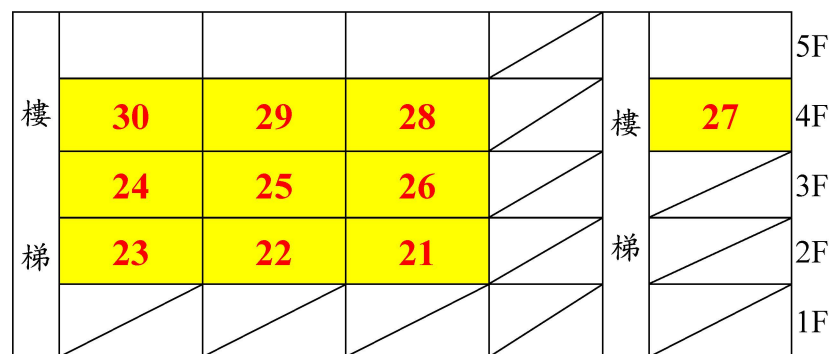

錦和高中

新北市中和區錦和路163號

公車：

到站站名-〉中和站，錦和路口站，中正里站，連城錦和路口站。

- 1.永和：可搭乘57，214，241，242，243，311，950，橘2，橘3等路線。
- 2.新店：可搭乘793，796，275(正)等路線。
- 3.土城：可搭乘275，706等路線。
- 4.板橋：可搭乘橘5，藍18，57，307，796等路線。
- 5.自強國中沿線：可搭乘F512等路線。
- 6.新莊：可搭乘藍18等路線。
- 7.三峽：可搭乘275(副)，706，908，921等路線。
- 8.樹林：可搭乘985等路線。
- 9.萬華：可搭乘201，241，243，307等路線。

※考生機車於測驗當日可進入考場，請依照學校指示停放。

臺灣港務股份有限公司 113 年新進從業人員甄試

錦和高中試場平面圖

地址：新北市中和區錦和路 163 號

圓通樓 (B棟)

觀日樓 (A棟)