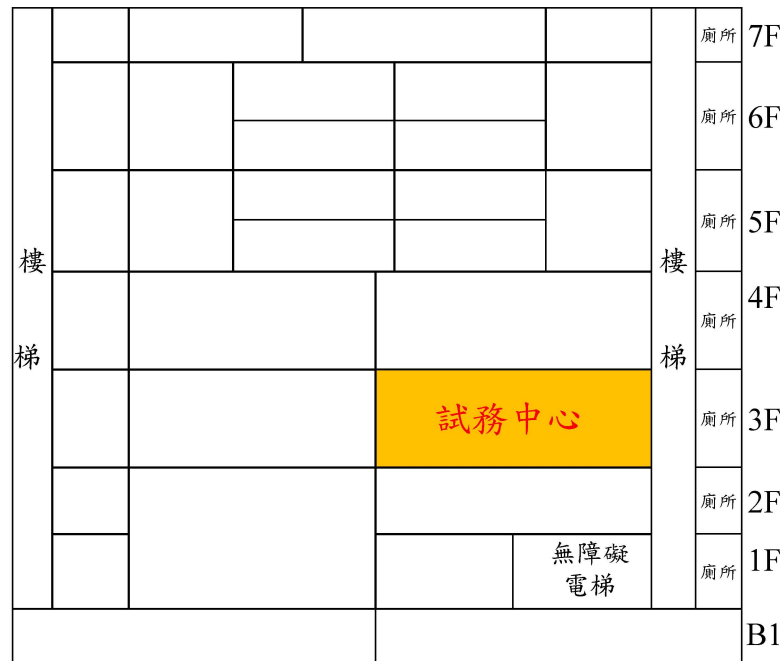

錦和高中

新北市中和區錦和路163號

公車：

到站站名-〉中和站，錦和路口站，中正里站，連城錦和路口站。

- 1.永和：可搭乘57，214，241，242，243，311，950，橘2，橘3等路線。
- 2.新店：可搭乘793，796，275(正)等路線。
- 3.土城：可搭乘275，706等路線。
- 4.板橋：可搭乘橘5，藍18，57，307，796等路線。
- 5.自強國中沿線：可搭乘F512等路線。
- 6.新莊：可搭乘藍18等路線。
- 7.三峽：可搭乘275(副)，706，908，921等路線。
- 8.樹林：可搭乘985等路線。
- 9.萬華：可搭乘201，241，243，307等路線。

※考生機車於測驗當日可進入考場，請依照學校指示停放。

臺灣港務股份有限公司 113 年新進從業人員甄試

錦和高中試場平面圖

地址：新北市中和區錦和路 163 號

圓通樓 (B棟)

觀日樓 (A棟)