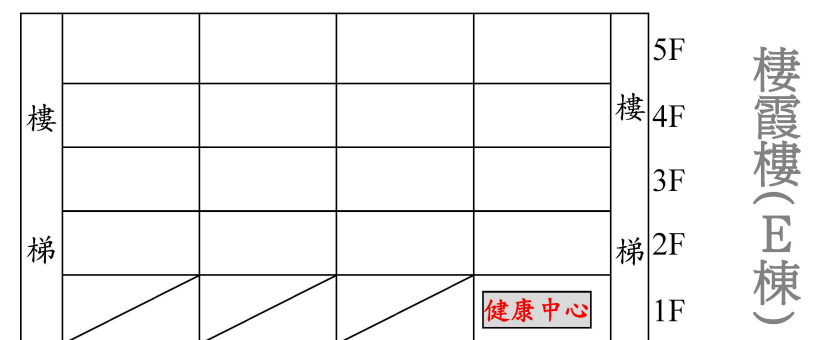

臺灣港務股份有限公司 113 年新進從業人員甄試

錦和高中試場平面圖

地址：新北市中和區錦和路 163 號