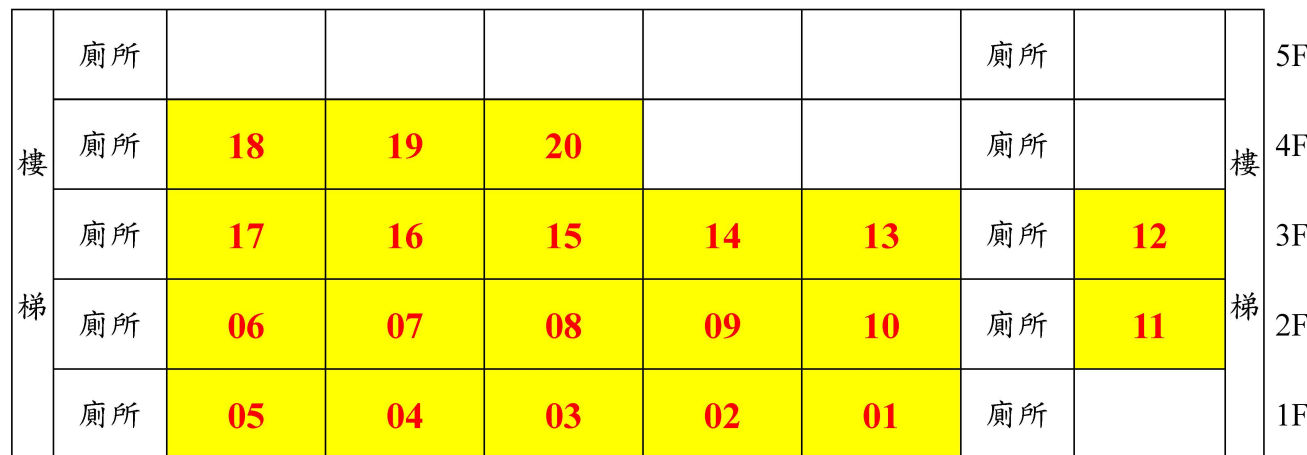

錦和高中

新北市中和區錦和路163號

公車：

到站站名-〉中和站，錦和路口站，中正里站，連城錦和路口站。

- 1.永和：可搭乘57，214，241，242，243，311，950，橘2，橘3等路線。
- 2.新店：可搭乘793，796，275(正)等路線。
- 3.土城：可搭乘275，706等路線。
- 4.板橋：可搭乘橘5，藍18，57，307，796等路線。
- 5.自強國中沿線：可搭乘F512等路線。
- 6.新莊：可搭乘藍18等路線。
- 7.三峽：可搭乘275(副)，706，908，921等路線。
- 8.樹林：可搭乘985等路線。
- 9.萬華：可搭乘201，241，243，307等路線。

※考生機車於測驗當日可進入考場，請依照學校指示停放。

臺灣港務股份有限公司 113 年新進從業人員甄試

錦和高中試場平面圖

地址：新北市中和區錦和路 163 號

圓通樓 (B棟)

觀日樓 (A棟)